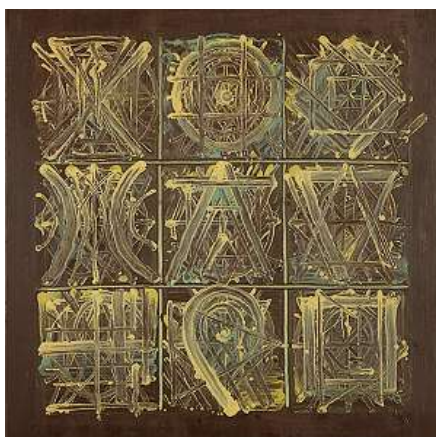

TRUN

Treis scuntradas cun Matias Spescha

L'Uniun Trun Cultura festivescha il 100avel anniversari da Matias Spescha cun treis exposiziuns specialas.

CDM/FMR

A caschun dil 100avel anniversari da Matias Spescha (1925–2008) realisescha l'Uniun Trun Cultura treis exposiziuns specialas, sco ella ha scret en ina communicaziun allas medias. El decuors digl onn 2025 presentan treis artists contemporans dil Grischun lur scuntradas cull'ovra varionta da Matias Spescha: *Gaspare O. Melcher*, *Corsin Fontana* e *Not Vital*. En lur exposiziuns el Spazi Spescha presentan ils trais artists lavurs actualas ch'els cumbineschan cun ovras da Matias Spescha.

L'entschatta fa Melcher

L'avertura dil program fa Gaspare O. Melcher ils 15 da mars 2025. El center da sia exposiziun stat la reflexiun profunda davart ils principis fundamentals dalla cumposiziun picturala e spaziala. La basa per quella ei l'emprema scuntrada da Gaspare O. Melcher cugl «alphabet poétique» da Matias Spescha. L'exposiziun cuoza tochen ils 25 da matg 2025.

Naven dils 25 da zercladur tochen ils 24 d'uost 2025 ei il Spazi Spescha lura dedicaus alla scuntrada da Corsin Fontana cun Matias Spescha.

Quella exposiziun davart dessegn e grafica ei marcada dalla tscherca alla reducziun radicala dil vocabulari artistic ed als elements essenzials.

Naven da miez mars san ins contemplar en il Spazi Spescha a Trun lavurs da Gaspare O. Melcher sco il «Quadrato Magico» (foto) en cumbinaziun cun ovras da Matias Spescha.

FOTO MAD