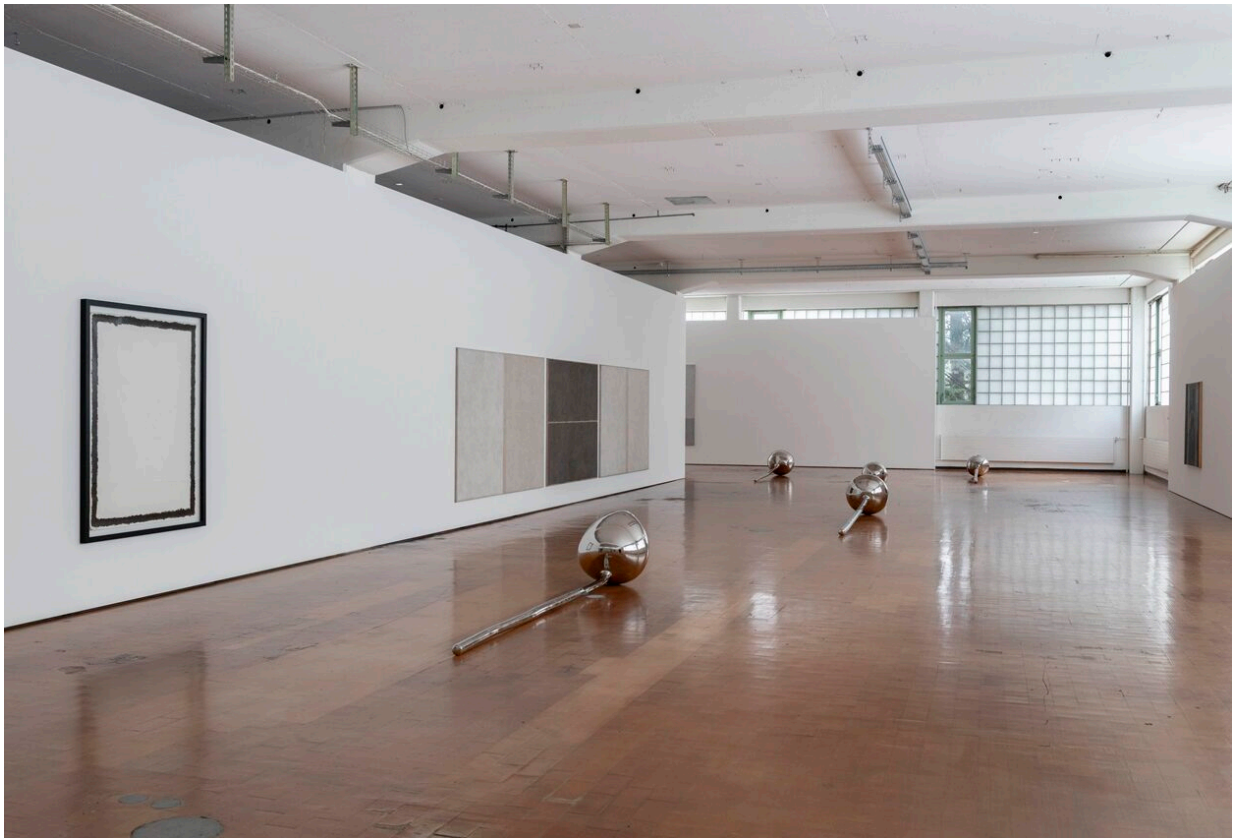

Trun-Cultura

In sguard ell'exposiziun

dumengia, 26 d'october 2025, 14:15 – 15:15

Cuosts

Il guid ei cumprius ell'entrada. In'annunzia ei buca necessaria.

Info

Il guid porscha in'investa ell'exposiziun d'uonn NOT VITAL / MATIAS SPESCHA, nua che Not Vital seconfrontescha cun las fuormas archaicass da Matias Spescha, ses gronds maletgs sco era sias sculpturas presentond ina retscha ovrass actualass che serefereschann medemamein sin fuormas originalass.

Esther Spycher meina tras l'exposiziun e dat in sguard el fund dallas singulas ovrass.

Exposiziun

Informaziuns davart l'exposiziun anfleis [Vus cheu](#)