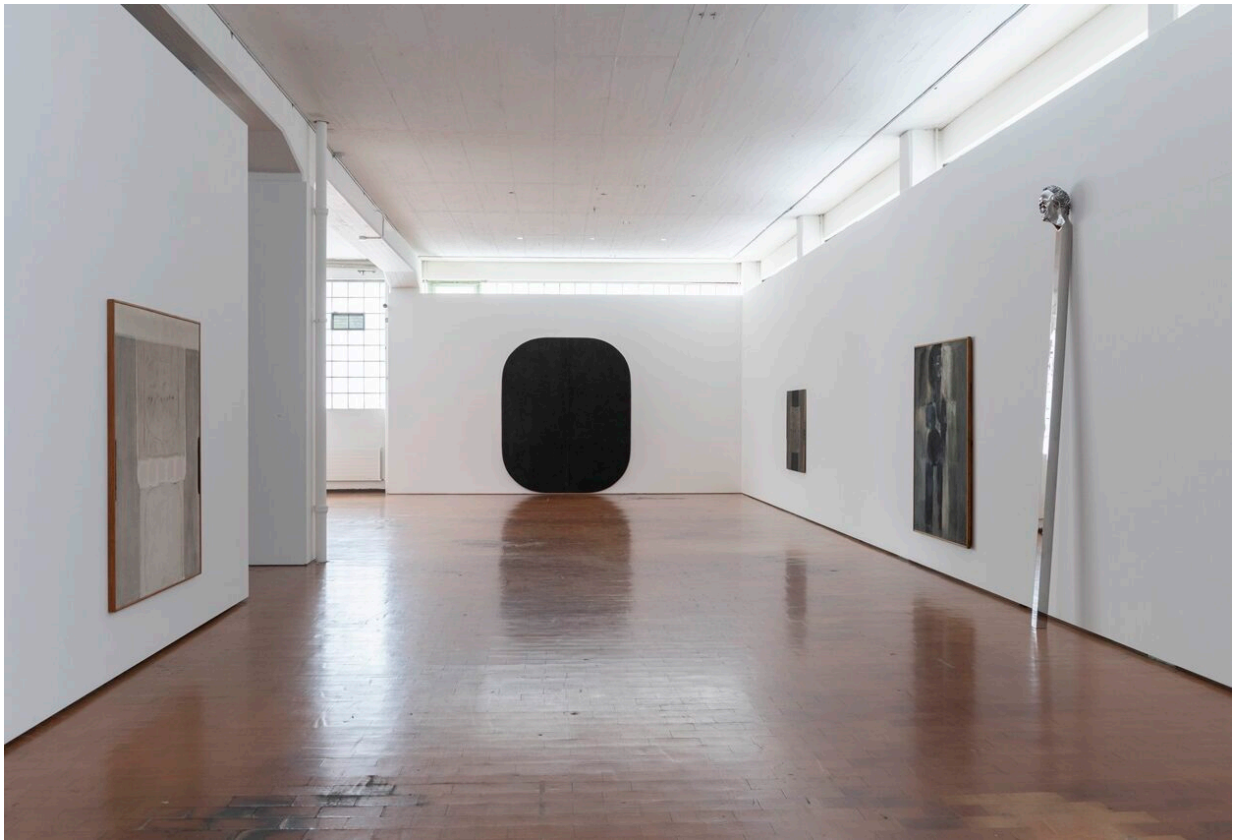

Trun-Cultura

Guida romontscha el Spazi Spescha

gliendisdis, 20 d'october 2025, 14:15 – 15:15

Fotos. Nicole K. Rampa

Cuosts

Il guid romotscha ei cumprius ell'entrada. In'annunzia ei buca necessaria.

Info

Il guid porscha in'investa ell'exposiziun d'uonn NOT VITAL / MATIAS SPESCHA, nua che Not Vital seconfrontescha cun las fuormas archaicas da Matias Spescha, ses gronds maletgs sco era sias sculpturas presentond ina retscha ovras actualas che serefereschan medemamein sin fuormas originalas.