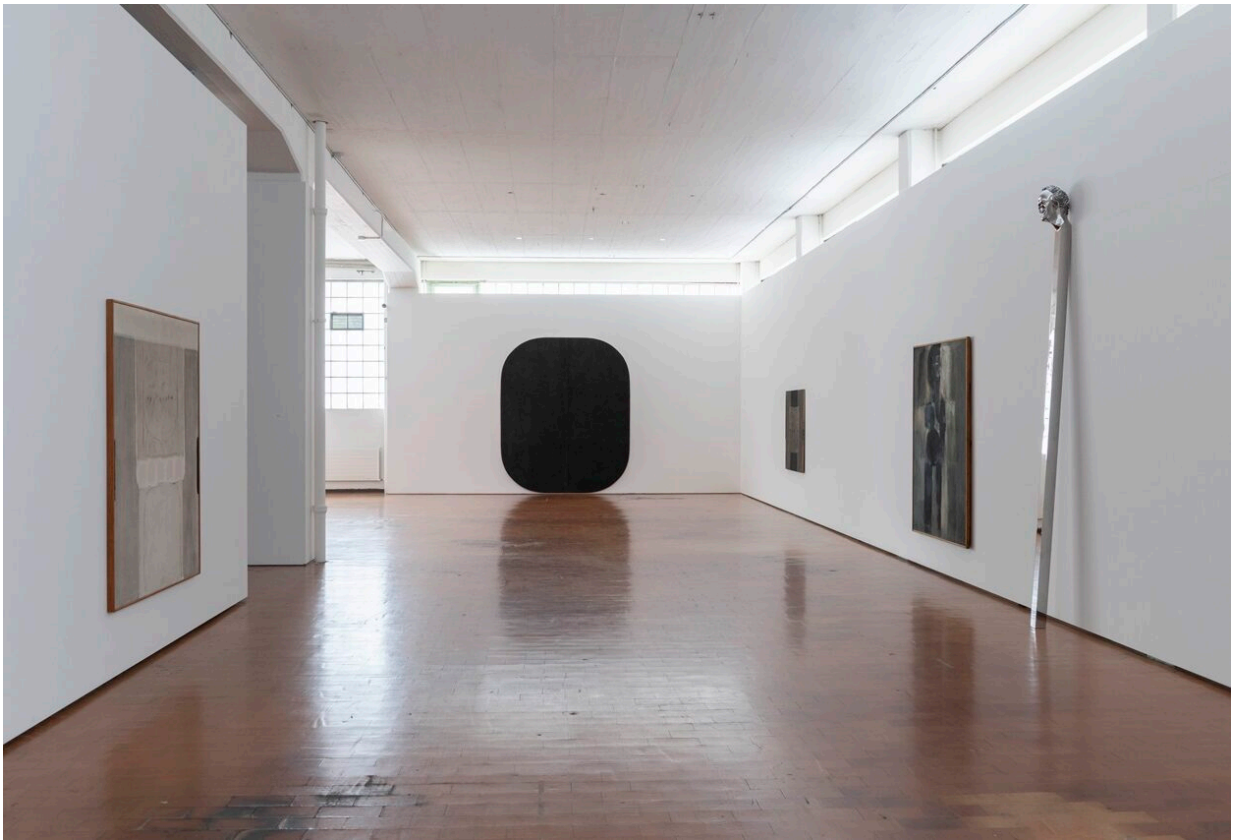

## Guid romontsch el Spazi Spescha

gliendisdis, 20 d'october 2025, 14:15 – 15:15

Fotos. Nicole K. Rampa