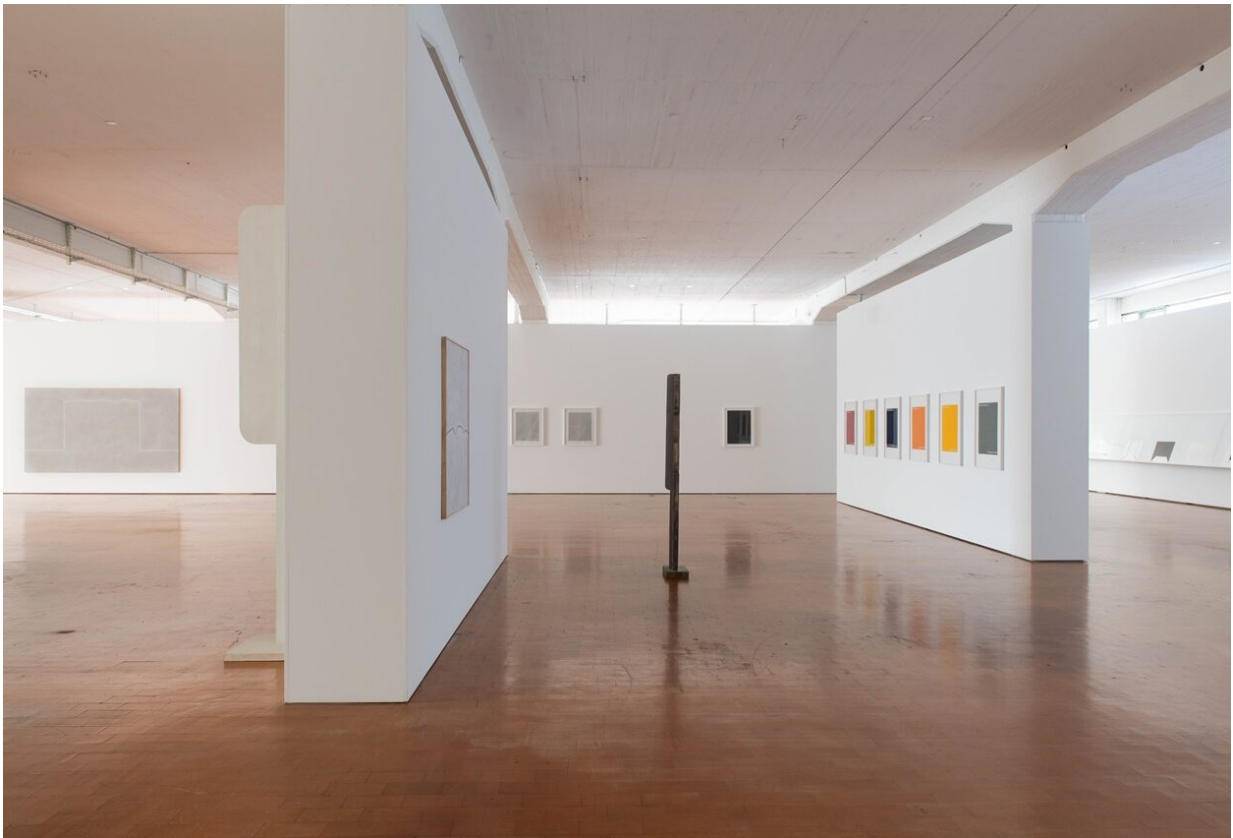

## In sguard ell'exposiziun

sonda, 16 d' uost 2025, 14:15 – 15:15

Foto: Nicole Rampa

### **Info**

Il guid public a caschun dil 100avel natalezi da Maitas Spescha porscha in'investa ell'exposiziun actuala CORSIN FONTANA / MATIAS SPESCHA. Il dialog sedrezza alla lavur pitturesca, sculpturala e grafica ch'ei pregnada dalla tscherca d'ina reducziun radicala dil lungatg figurativ sin ils elements il pli impurtonts.