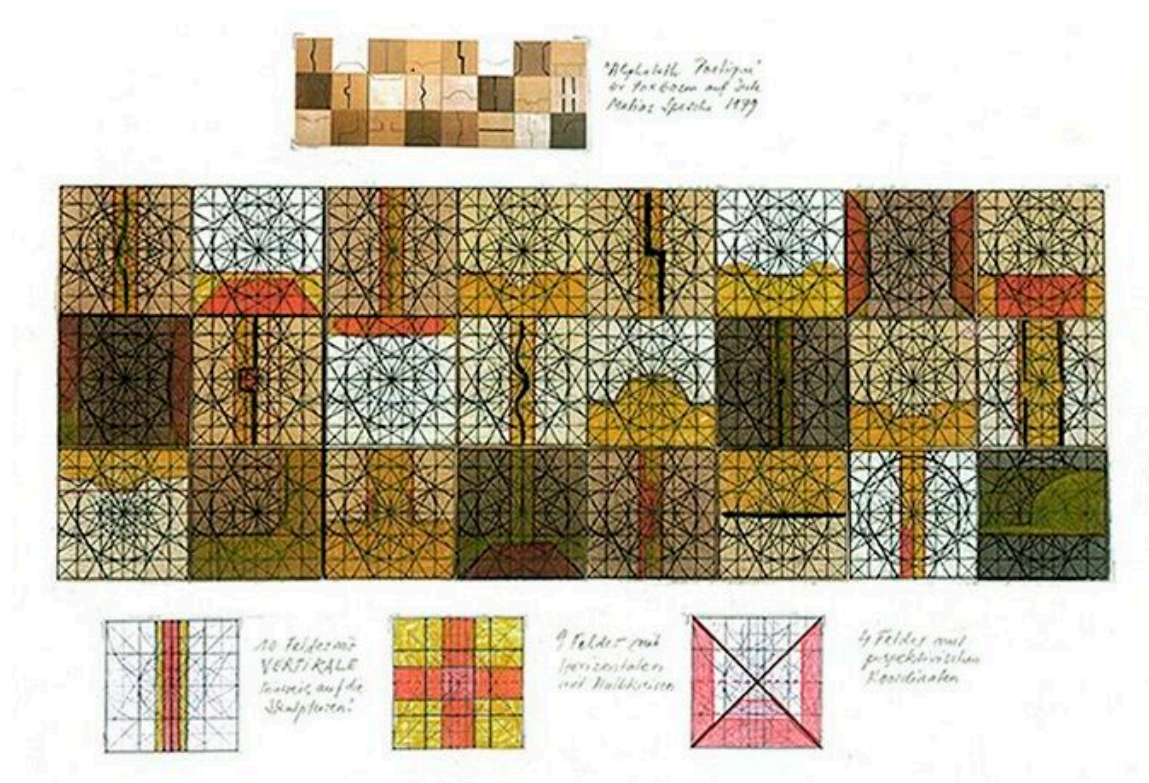

Arrivada

Tuttas informaziuns anfleis Vus sut [viseta](#).

[flyer dalla exposiziun](#)

Exposiziun

Gaspere Otto Melcher perscrutescha en sias ovras serialas il lungatg dil maletg e lur ragischs che sesanflan tenor siu meini ella prehistoria, veseivlas era ellas scartias da maletgs antics sco «ideographische Grundgeru?ste». Aschia vegn el tschaffaus dalla scuntrada cugl «alphabet poétique» da Matias Spescha e siu lungatg dil maletg che presenta per el medemamein leschas fundamentalas dalla relaziun maletg e spazi.

En sias atgnas ovras creescha Melcher cun agid dalla tecnica da cumpressiun dils segns ideografics fuormas fetg complexas ch'el declinescha a moda d'in regal da cumposiziun sin pupi ni sin teila. En sias serias sesviluppeschon quels sistems da segns a texts abstracts, ch'ei – cuntrari alla scartira usitada – buca da leger linear, mobein illustreschan el medem mument ideas e patratgs complexs.

Cuntrari alla cumpressiun dil mied figurativ da Melcher anflan ins tier Matias Spescha la tscherca dalla reducziun sin igl essenzial. Quei ei bein da veser ella creaziun grafica tras fuormas e lingias ch'ei la basa da siu «alphabet poétique» da 1979.

Ell'exposziun actuala tscherca las ovras da Melcher, a post creadas, il dialog cun las ovras da Spescha dils onns 1980 e 1990. En connex cun quella exposiziun ha liug ils 3 da matg 2025 in [discuors cugl artist](#) e dr. Beat Stutzer.