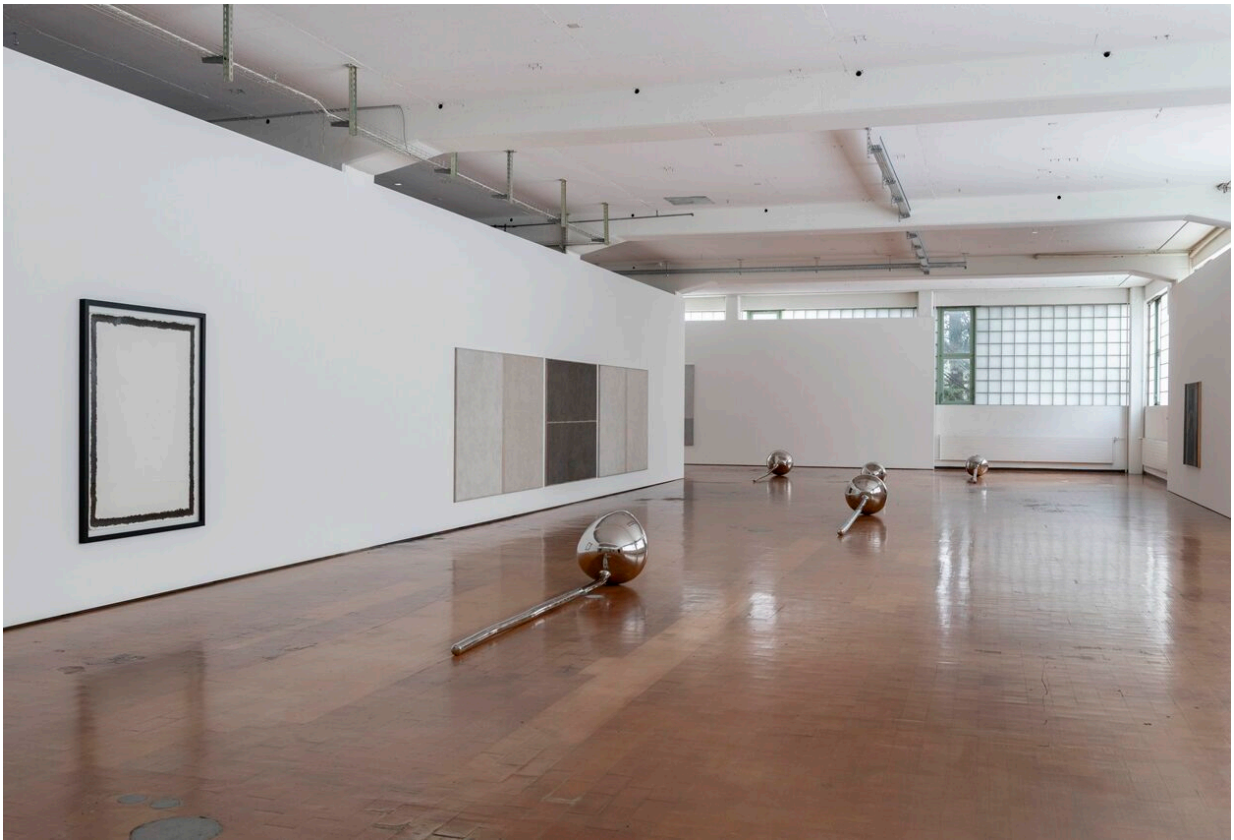

Trun-Cultura

Guida romontscha el Spazi Spescha

Montag, 20. Oktober 2025, 14:15 – 15:15

Cuosts

Il guid romotscha ei cumprius ell'entrada. In'annunzia ei buca necessaria.

Info

Il guid porscha in'investa ell'exposiziun d'uonn NOT VITAL / MATIAS SPESCHA, nua che Not Vital seconfrontescha cun las fuormas archaicass da Matias Spescha, ses gronds maletgs sco era sias sculpturas presentond ina retscha ovrass actualass che serefereschann medemamein sin fuormas originalass.

Alexa Giger meina tras l'exposiziun e dat sguard el fund dallas singulas ovrass.

Exposiziun

Informaziuns davart l'exposiziun anfleis [Vus cheu](#)